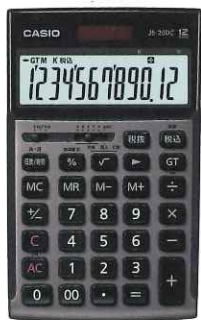

日数&時間計算タイプ

NEW