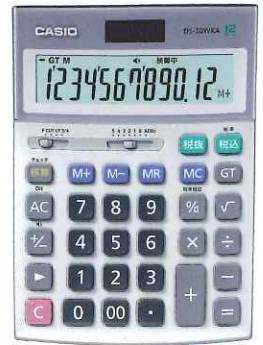

「消去する」ということは非常に重要です。直前に行った計算数値が残っている場合、正しい計算結果は得られません。確実に消去してから、新しい計算を始めてください。また、消去キーの違いを把握して、必要な数値だけを消してください。

検算タイプ

NEW

NEW

NEW

NEW

NEW

ジャストタイプ

- ① JS-20WKA-BK-N 12桁 オープン価格 JANコード:4549526 613302
- ② JS-20WKA-GD-N 12桁 オープン価格 JANコード:4549526 613296
- ③ JS-20WKA-PK-N 12桁 オープン価格 JANコード:4549526 613289
- ④ JS-20WKA-SR-N 12桁 オープン価格 JANコード:4549526 613272

デスクタイプ

- ⑤ DS-20WKA-N 12桁 オープン価格 JANコード:4549526 613326
- ⑥ DS-10WKA-N 10桁 オープン価格 JANコード:4549526 613319

日数&時間計算タイプ

NEW

NEW

ジャストタイプ

- ⑦ JS-20DC-GB-N 12桁 オープン価格 JANコード:4549526 614064
- ⑧ JS-20DC-BU-N 12桁 オープン価格 JANコード:4549526 613913
- ⑨ JS-20DC-N 12桁 オープン価格 JANコード:4549526 611711