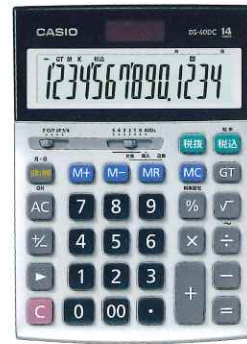

デスクタイプ

- ⑤ DS-20WKA-N 12桁 オープン価格 JANコード:4549526 613326
- ⑥ DS-10WKA-N 10桁 オープン価格 JANコード:4549526 613319

日数&時間計算タイプ

NEW

NEW

ジャストタイプ

- ⑦ JS-20DC-GB-N 12桁 オープン価格 JANコード:4549526 614064
- ⑧ JS-20DC-BU-N 12桁 オープン価格 JANコード:4549526 613913
- ⑨ JS-20DC-N 12桁 オープン価格 JANコード:4549526 611711

デスクタイプ

- ⑩ DS-40DC 14桁 オープン価格 JANコード:4549526 611704
- ⑪ DS-20DC-N 12桁 オープン価格 JANコード:4549526 611698

本格実務電卓 純正ケース(別売)

液晶やキーを保護できるので
持ち運びにも安心。

CAL-CC10-BK-N
オープン価格 JANコード:4549526 614088

CAL-CC10-BU-N
オープン価格 JANコード:4549526 614095