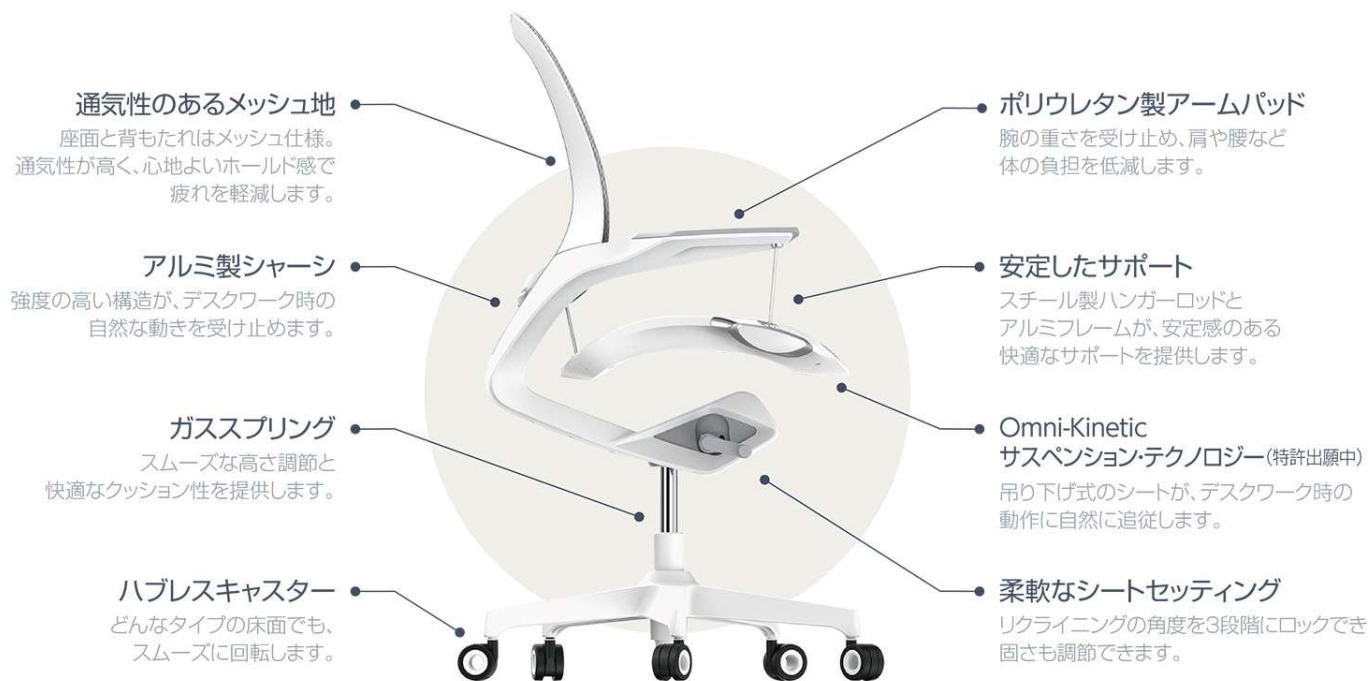

Elëa™

THE CHAIR THAT MOVES WITH YOU

エレア

FEATURES

COLORS

ワークチェア
ElëaJ
エレアジェイ ホワイト

品番 : 8083701
JAN : 4521576808372

¥ 192,500 (税込)

ワークチェア
ElëaJ
エレアジェイ ブラック

品番 : 8083801
JAN : 4521576808389

¥ 192,500 (税込)

SPECIFICATIONS

質量:23.5kg 耐荷重:130kg

《材質》座面フレーム:アルミ/背面フレーム:ガラス繊維入りナイロン/アームパッド:ポリウレタン/脚部:アルミ/ハンガーロッド:スチール/座面・背面:ポリエステル

《保証》

外観・表面仕上げ:1年 / 機構部・可動部:2年 / 構造体:3年