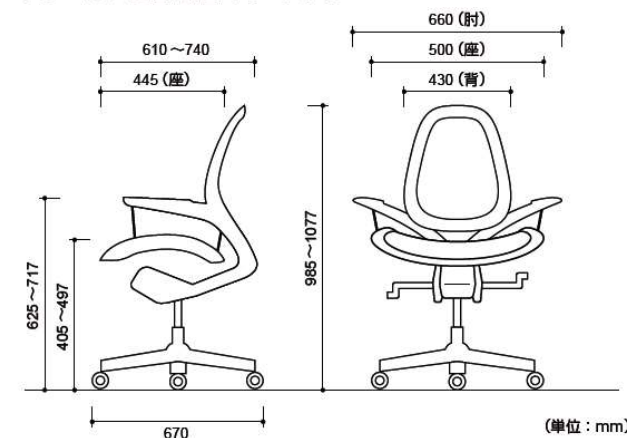

ワークチェア
ElëaJ
エレアジェイ ブラック

品番 : 8083801
JAN : 4521576808389

¥ 192,500 (税込)

SPECIFICATIONS

質量:23.5kg 耐荷重:130kg

《材質》座面フレーム:アルミ/背面フレーム:ガラス繊維入りナイロン/アームパッド:ポリウレタン/脚部:アルミ/ハンガーロッド:スチール/座面・背面:ポリエステル

《保証》

外観・表面仕上げ:1年 / 機構部・可動部:2年 / 構造体:3年