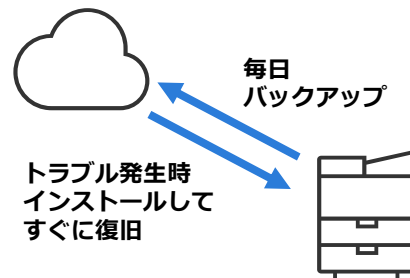

デバイス設定バックアップサービス

常に最新の設定情報をクラウド上のサーバーにバックアップしておける無償サービスです。

FUJIFILM

富士フイルム ビジネス イノベーションジャパン株式会社

〒135-0061 東京都江東区豊洲2-2-1 Tel 03-6630-8000 fujifilm.com/fb/company/fbj