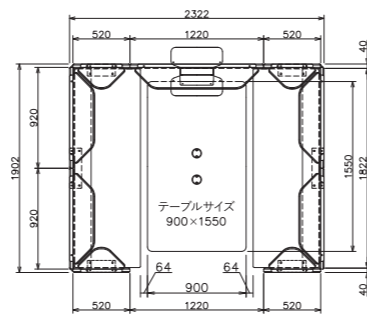

使用方法のご提案 平面スピーカー「YFS」内蔵ミーティングブース

頭の近くから遠隔会議の通話音声を再生
※スピーカーはYURTパネルに内蔵。

4ヶ所から音声を再生

Web会議の音声

耳にまっすぐ

指向性の高い平面スピーカーと、吸音性の高いミーティングブースを組み合わせることで、スピーカー音量を下げても打合せ先の音声がはっきり聞こえるようになり、周囲への音声漏れが抑制される。

セット合計定価: ¥1,550,000 (税抜) YSP-YUR01 (品番: A01420S1)
セット内容: YURT・ソファ・テーブル・モニタースタンド・平面スピーカー(4ヶ所)・アンプ
※モニター・PC・カメラ・マイクは含まれません。 ※施工は別途見積り致します。
※上記価格はソファはクロスタイプ、テーブル天板色はSW又はNW2となります。