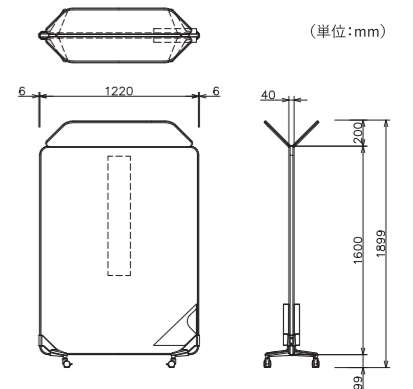

幅のある、平面のflatone™
ほぼ平行に音が伝搬

幅の無い、細いflatone™
同心円状に音が伝搬

使用方法のご提案

スピーチプライバシースクリーン

パーティション全体からマスキング音を再生

※スピーカーはYURTパネルに内蔵。
※音はパネル片側のみ流れます。

マスキング音

広がり度マスキング

ヤマハ独自のマスキング音を可動式パーティションから再生することで、オープンスペースにあるミーティングエリアのプライバシーレベルを音と視線の両方から高める。

サイレントブースBizBreak (ビズブレイク)にも取付け可能です。担当営業までお問い合わせください。

(単位:mm)

付属モバイルバッテリー

大容量モバイルバッテリー・オムニチャージ
サイズ: W127×D127×H27mm

※詳細は担当営業までお問い合わせください。