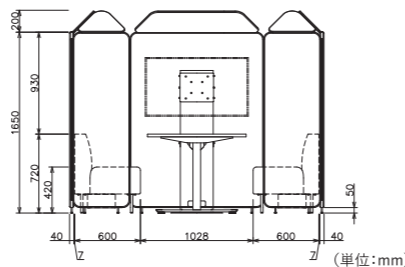

使用方法のご提案 平面スピーカー「YFS」内蔵ミーティングブース

頭の近くから遠隔会議の通話音声を再生
※スピーカーはYURTパネルに内蔵。

4ヶ所から音声を再生

Web会議の音声

耳にまっすぐ

指向性の高い平面スピーカーと、吸音性の高いミーティングブースを組み合わせることで、スピーカー音量を下げても打合せ先の音声がはっきり聞こえるようになり、周囲への音声漏れが抑制される。

セット合計定価: ¥1,550,000 (税抜) YSP-YUR01 (品番: A01420S1)
セット内容: YURT・ソファ・テーブル・モニタースタンド・平面スピーカー(4ヶ所)・アンプ
※モニター・PC・カメラ・マイクは含まれません。 ※施工は別途見積り致します。
※上記価格はソファはクロスタイプ、テーブル天板色はSW又はNW2となります。