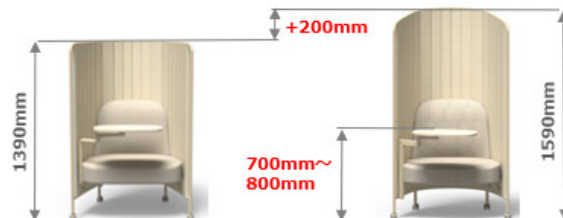

inSAIL インセイル

ワークシーンに応じて、
高集中と対話のアクティビティを
フレキシブルに切り替えられるワークソファ

【ソロワーク:高集中作業】

【コミュニケーション:対話】

Features

自在なレイアウト

Function

様々なアクティビティに対応する機能

窓際レイアウト

壁際レイアウト

選べる2つのラインナップ

フォーカスワークエディション

WEBミーティングエディション

「こもり感のあるバックパネル」と「2軸可動の天板」により、集中して働くことができる機能性と、効率よくレイアウトができるコンパクト性を両立。

「天板の上下調節機能」による顔映りと「高さのあるバックパネル」による背景の映り込み防止した、Webミーティング仕様。
※天板の上下調節はWebミーティングエディションのみの機能です。

アクティビティを手軽に切り替えられる
使い勝手の良い2軸可動の天板。好みに合わせて天板位置を自由に調整でき、スムーズな出入りが可能。※WEBミーティングエディションは上下調節機能付。を標準装備。

使い勝手の良い2軸可動の天板。好みに合わせて天板位置を自由に調整でき、スムーズな出入りが可能。※WEBミーティングエディションは上下調節機能付。

集中して作業ができる、周囲からの視線を遮るバックパネル。

環境に配慮した再生ポリエステル100%の張地をバックパネルに採用。

14インチのPCとマウス操作が可能な余裕の天板サイズ

Color variation

豊富なカラーバリエーション

組み合わせバリエーション

	HH			GG			TW		BB	
■フレーム・バックパネル セットカラー: □□ フレーム: スチール塗装仕上 バックパネル 張地(CF)再生ポリエステル100%	H9 エクリュベージュ			GN ライトグレーG			T1 サテンブラックT		B1 ミッドナイトブルー	
	F6 グレイッシュブラウン			T6 ライトグレーT			W3 ダークグレーW		B1 ミッドナイトブルー	
■天板カラー: ■■ メラミン化粧板	27 アモナアカシア	26 トリニティオークライト	26 トリニティオークライト	27 アモナアカシア	27 アモナアカシア	22 トリニティオーク	21 ノルディックバーチ	21 ノルディックバーチ	22 トリニティオーク	22 トリニティオーク
■ソファーカー: △△ 張地(C)ポリエステル100%	F6 グレイッシュブラウン	Y5 ソフトイエロー	D3 アンバーオレンジ	C4 ミディアムグレーC	S6 ミストブルー	Q3 リーフグリーン	W2 オフブラックW	H4 カシューブラウン	K2 アンバー	N2 インディゴブルー