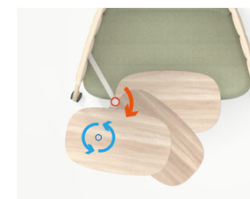

inSAIL インセイル

ワークシーンに応じて、
高集中と対話のアクティビティを
フレキシブルに切り替えられるワークソファ

【ソロワーク:高集中作業】

【コミュニケーション:対話】

Features

自在なレイアウト

Function

様々なアクティビティに対応する機能

窓際レイアウト

壁際レイアウト

選べる2つのラインナップ

フォーカスワークエディション

WEBミーティングエディション

「こもり感のあるバックパネル」と「2軸可動の天板」により、集中して働くことができる機能性と、効率よくレイアウトができるコンパクト性を両立。

「天板の上下調節機能」による顔映りと「高さのあるバックパネル」による背景の映り込み防止した、Webミーティング仕様。
※天板の上下調節はWebミーティングエディションのみの機能です。

アクティビティを手軽に切り替えられる
使い勝手の良い2軸可動の天板。好みに合わせて天板位置を自由に調整でき、スムーズな出入りが可能。※WEBミーティングエディションは上下調節機能付。を標準装備。

使い勝手の良い2軸可動の天板。好みに合わせて天板位置を自由に調整でき、スムーズな出入りが可能。※WEBミーティングエディションは上下調節機能付。

集中して作業ができる、周囲からの視線を遮るバックパネル。

環境に配慮した再生ポリエステル100%の張地をバックパネルに採用。