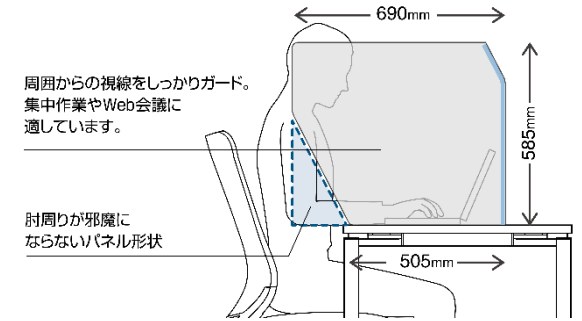

デスクに広げて置くだけで、どこでも1人用パネルブースに

周囲からの視線をしっかりガード。

オープンなオフィスでも、
デスクに置くだけで、
簡単に、集中ワークや
Web会議の環境が整います。

■ スペースの調整も簡単。収納もスマートに

パネルを前後に動かすだけで、
作業スペースやこもり感を調整できます。
また、簡単に折りたたむことができ、
未使用時にはすっきりと収納できます。

■ 飛沫拡散防止にも配慮したデザイン