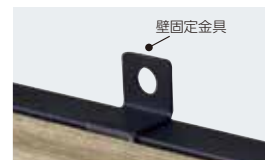

ちょっとした作業に使えるカウンター
スタンディングでの簡単な作業や、コミュニケーションに便利です。

雑誌架
雑誌などをディスプレイできます。1段単位で任意の段に取付けでき、視界の調節も可能です。

安全対策 (オープンシェルフ)

連結金具
フレームどうしをしっかりと固定。連結することで転倒防止対策にも。
※4段タイプは必ず連結してご使用ください。

床固定金具
アジャスターに取付け、床固定できます。壁面以外の設置時にご使用ください。