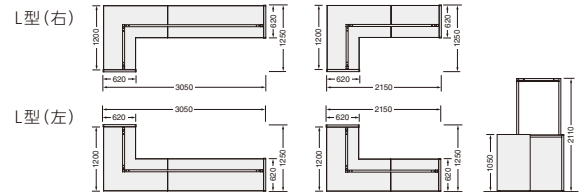

L型(右) / L型(左)

L型(右)・アッパーフレーム付		RR2112L-21W-MPA		RL2112L-21B-MPB		
本体/ビーム	カラー 天板	注文番号	品番	本体価格 (税抜)	W D H 質量	
ホワイト	ガレットオーク	788-24	RR3012F-21W-MPA	¥1,120,000	3050	158.3
	アンバーウォールナット	788-25	RR3012F-21W-MPB			
サテンブラック	ガレットオーク	788-26	RR3012F-21B-MPA			
	アンバーウォールナット	788-27	RR3012F-21B-MPB			
ホワイト	ガレットオーク	788-28	RR2112F-21W-MPA	¥1,020,000	2150	127.7
	アンバーウォールナット	788-34	RR2112F-21W-MPB			
サテンブラック	ガレットオーク	788-35	RR2112F-21B-MPA			
	アンバーウォールナット	788-36	RR2112F-21B-MPB			

L型(右)・ライティングフレーム付		RR3012L-21W-MPA		RR3012L-21B-MPB		
本体/ビーム	カラー 天板	注文番号	品番	本体価格 (税抜)	W D H 質量	
ホワイト	ガレットオーク	788-37	RR3012L-21W-MPA	¥1,330,000	3050	159.6
	アンバーウォールナット	788-38	RR3012L-21W-MPB			
サテンブラック	ガレットオーク	788-39	RR3012L-21B-MPA			
	アンバーウォールナット	788-40	RR3012L-21B-MPB			
ホワイト	ガレットオーク	788-41	RR2112L-21W-MPA	¥1,220,000	2150	128.5
	アンバーウォールナット	788-42	RR2112L-21W-MPB			
サテンブラック	ガレットオーク	788-43	RR2112L-21B-MPA			
	アンバーウォールナット	788-44	RR2112L-21B-MPB			

L型(左)・アッパーフレーム付		RL3012L-21W-MPA		RL3012L-21B-MPB		
本体/ビーム	カラー 天板	注文番号	品番	本体価格 (税抜)	W D H 質量	
ホワイト	ガレットオーク	788-45	RL3012F-21W-MPA	¥1,120,000	3050	158.3
	アンバーウォールナット	788-46	RL3012F-21W-MPB			
サテンブラック	ガレットオーク	788-47	RL3012F-21B-MPA			
	アンバーウォールナット	788-49	RL3012F-21B-MPB			
ホワイト	ガレットオーク	788-50	RL2112F-21W-MPA	¥1,020,000	2150	127.7
	アンバーウォールナット	788-51	RL2112F-21W-MPB			
サテンブラック	ガレットオーク	788-52	RL2112F-21B-MPA			
	アンバーウォールナット	788-53	RL2112F-21B-MPB			

L型(左)・ライティングフレーム付		RL3012L-21W-MPA		RL3012L-21B-MPB		
本体/ビーム	カラー 天板	注文番号	品番	本体価格 (税抜)	W D H 質量	
ホワイト	ガレットオーク	788-54	RL3012L-21W-MPA	¥1,330,000	3050	159.6
	アンバーウォールナット	788-60	RL3012L-21W-MPB			
サテンブラック	ガレットオーク	788-61	RL3012L-21B-MPA			
	アンバーウォールナット	788-62	RL3012L-21B-MPB			
ホワイト	ガレットオーク	788-63	RL2112L-21W-MPA	¥1,220,000	2150	128.5
	アンバーウォールナット	788-64	RL2112L-21W-MPB			
サテンブラック	ガレットオーク	788-65	RL2112L-21B-MPA			
	アンバーウォールナット	788-66	RL2112L-21B-MPB