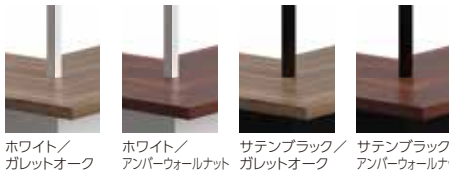

カラーバリエーション

ホワイト/
ガレットオーク

ホワイト/
アンバーウォールナット

サテンブラック/
ガレットオーク

サテンブラック/
アンバーウォールナット

カフェカウンター オプション

③ ライティングフレームにのみ取付けることができます。

6形形止コンセント