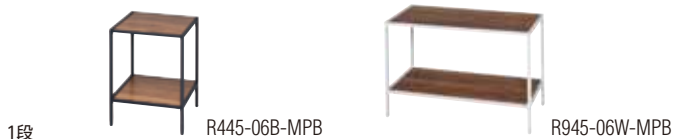

Lineup 商品一覧

〈オープンシェルフ〉 再生材 分解 環境保全

標準タイプ

カラー	天板・棚板	注文番号	品番	本体価格(税抜)	W	D	H	質量	
ホワイト	ガレットオーク	520-32	R445-06W-MPA	¥70,200	450	590	6.5		
	アンバーウォールナット	520-33	R445-06W-MPB						
	ガレットオーク	520-34	R945-06W-MPA	¥79,900			900		12
	アンバーウォールナット	520-35	R945-06W-MPB						
サテンブラック	アンバーウォールナット	520-37	R445-06B-MPB	¥70,200	450	590	6.5		
	ガレットオーク	520-38	R945-06B-MPA						
	アンバーウォールナット	520-39	R945-06B-MPB	¥79,900			900		12