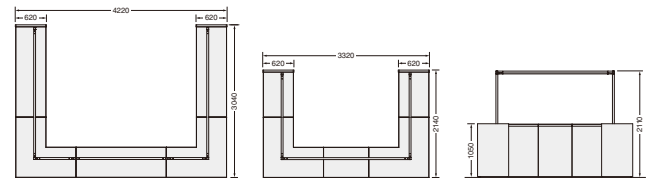

U型

U型・アッパーフレーム付		RU3321L-21W-MPA		RU3321L-21B-MPB		
本体/ビーム	カラー 天板	注文番号	品番	本体価格 (税抜)	W D H 質量	
ホワイト	ガレットオーク	788-67	RU4230F-21W-MPA	¥2,420,000	4220	3040
	アンバーウォールナット	788-68	RU4230F-21W-MPB			
サテンブラック	ガレットオーク	788-69	RU4230F-21B-MPA			
	アンバーウォールナット	788-70	RU4230F-21B-MPB			
ホワイト	ガレットオーク	788-71	RU3321F-21W-MPA	¥2,020,000	3320	2140
	アンバーウォールナット	788-72	RU3321F-21W-MPB			
サテンブラック	ガレットオーク	788-73	RU3321F-21B-MPA			
	アンバーウォールナット	788-83	RU3321F-21B-MPB			

U型・ライティングフレーム付		RU4230L-21W-MPA		RU4230L-21B-MPB		
本体/ビーム	カラー 天板	注文番号	品番	本体価格 (税抜)	W D H 質量	
ホワイト	ガレットオーク	788-84	RU4230L-21W-MPA	¥2,900,000	4220	3040
	アンバーウォールナット	788-85	RU4230L-21W-MPB			
サテンブラック	ガレットオーク	788-86	RU4230L-21B-MPA			
	アンバーウォールナット	788-87	RU4230L-21B-MPB			
ホワイト	ガレットオーク	788-88	RU3321L-21W-MPA	¥2,330,000	3320	2140
	アンバーウォールナット	788-89	RU3321L-21W-MPB			
サテンブラック	ガレットオーク	788-90	RU3321L-21B-MPA			
	アンバーウォールナット	788-91	RU3321L-21B-MPB			

共通仕様 プレッタ カフェカウンター

- 本体: スチール・粉体塗装 ● 天板・エンドパネル: 木製・メラミン化粧板・40mm厚 ● フレーム: 38mm角スチールパイプ・粉体塗装 ● アジャスター付
- 電源コンセント設置数 I型: 2個口コンセント4箇所 (RS1806□・21□・MP□のみ2個口コンセント2箇所)、L型: 2個口コンセント2箇所、U型: 2個口コンセント6箇所