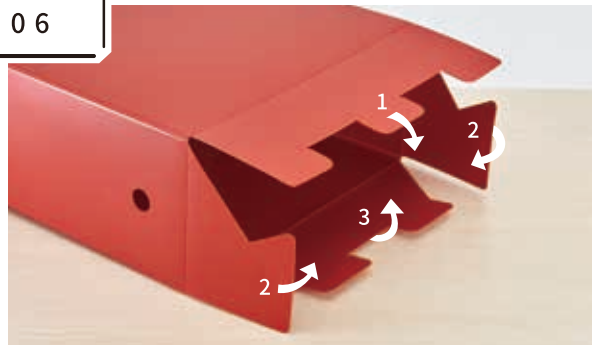

Point
01

移動もOK! 取っ手付き

お部屋で収納ボックスとして使うのはもちろん、
取っ手付きだからそのまま持ち運びもできます。

Point
02

たっぷり入るワイドサイズ

背幅は約15cm! 書類はもちろん、在宅ワークで
使用するアイテムをまとめて収納することができます。

Point
03

安心のフタ付き

フタ付きだからホコリが入りにくく、
外から中が見えないので安心です。

Point
04

取り出しラクラク

収納した場所から取り出しやすいよう、
側面に指かけ穴が開いています。

Point
05

キズ・水に強い!

PPシート製で水に強く、キズが目立ちにくいよう、
シボ加工が施されています。
家庭のインテリアに合う落ち着いた3色展開です。

Point
06

組み立てかんたん

本体に記されている番号の順に折り込むだけで、
かんたんに組み立てることができます。

LINE UP ラインアップ

レッド (R)

ブルー (B)

ライトグレー (LH)

グリーン購入法 GPN 再生材

カラー	注文番号	JANコード (4903331)	品番	本体価格(税抜)	規格	梱包単位
レッド(R)	117-25	-117255	BF-42T	¥1,380	A4判横型	1/10/40
ブルー(B)	117-26	-117262				
ライトグレー(LH)	117-27	-117279				