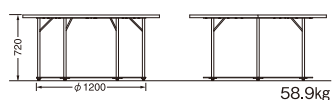

TRO-LD1515-N

58.9kg