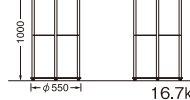

ご希望により、天板の別色(オールドパイン)対応が可能です。詳しくはお問い合わせください。
③オールドパインは、表面に凹凸のあるナチュラルな風合いを表現した化粧板を使用しています。

TRO-LD1515-N

58.9kg

TRO-LC99-N

24.7kg

TRO-HC99-N

27.6kg

TRO-HC66-N