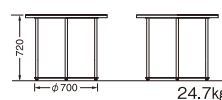

TRO-LC99-N

24.7kg