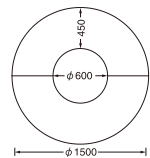

TRO-LD1515-N

58.9kg