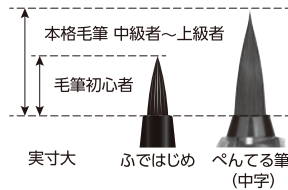

Discover the best

Pentel

小回りが利く
毛筆初心者用の
筆ペン。

はじめ

毛筆はじめて
みませんか？

ペンてる筆^{ふで}ふではじめ

ふで ぺんてる筆 ふではじめ

毛筆筆ペンの先駆けであるぺんてる筆シリーズから、毛筆初心者向けの「ふではじめ」が登場。新開発の硬めで短い穂先(※)を搭載し、安定した書き心地を実現しました。しっかり毛筆感を楽しめて、モダンなデザインに心がときめく。毛筆を始めたいあなたへ”ちょうどいい”筆ペンです。
※穂先は本格毛筆筆ペンの3倍以上の硬さです。(当社”ぺんてる筆中字比”)

矢羽根柄
インキ色 黒
弓矢で射た矢はまっすぐに突き進むことから、縁起柄とされています。また、「出戻らない」の意味をこめて、江戸時代の嫁入り支度には矢羽根柄のきものを持たせたいと思います。

XGFD40CA1-A

鱗柄
インキ色 黒
三角形を交互に組み合わせた連続文様。身を守る「魔よけ」「厄よけ」として武家の装束などに用いられました。背景の七宝柄は「縁」「円満」をあらわす縁起柄です。

XGFD40CA2-A