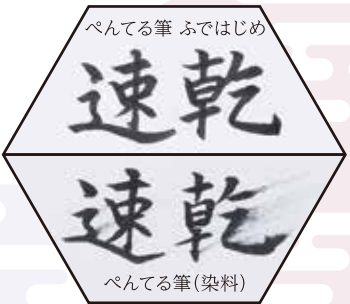

矢羽根柄
インキ色 黒
弓矢で射た矢はまっすぐに突き進むことから、縁起柄とされています。また、「出戻らない」の意味をこめて、江戸時代の嫁入り支度には矢羽根柄のきものを持たせたいと思います。

XGFD40CA1-A

鱗柄
インキ色 黒
三角形を交互に組み合わせた連続文様。身を守る「魔よけ」「厄よけ」として武家の装束などに用いられました。背景の七宝柄は「縁」「円満」をあらわす縁起柄です。

XGFD40CA2-A

麻の葉柄
インキ色 黒
麻の葉の形を文様化したもの。麻は生命力が強く、手を掛けなくてもまっすぐに大きく育つことから、成長の祈りをこめて子どもに着物などに多用されました。

XGFD40CA3-A

霞柄
インキ色 うす墨
空がぼんやりとして遠くが見えにくい「春の霞」をあらわしたもの。抽象的に空間性や遠近感をあらわす文様としても使われます。

XGFD40CA-N

ご祝儀袋、不祝儀袋を書くのにちょうどいい穂先サイズ

キャップは筆置きになり、転がりません

ペンケースに入る長さなので、持ち運びにも便利

書いたあとすぐに触れても汚れない速乾インキ

製品名	インキ	インキ色/軸柄	製品符号	小売価格	包装単位	単品JAN	10本JAN	カートンJAN
ぺんてる筆 ふではじめ	水性染料 速乾インキ	黒/矢羽根柄	XGFD40CA1-A	¥440 (税抜価格) ¥400	10本×20箱	386205	386236	386267
		黒/鱗柄	XGFD40CA2-A			386212	386243	386274
		黒/麻の葉柄	XGFD40CA3-A			386229	386250	386281
		うす墨/霞柄	XGFD40CA-N			386298	386304	386311