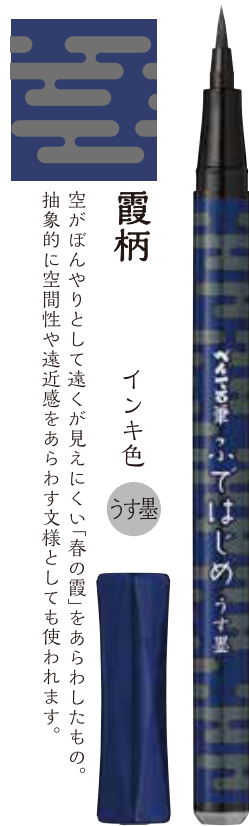

Discover the best

Pentel

小回りが利く
毛筆初心者用の
筆ペン。

はじめ

毛筆はじめて
みませんか？

ペンてる筆^{ふで}ふではじめ

ふで ぺんてる筆 ふではじめ

毛筆筆ペンの先駆けであるぺんてる筆シリーズから、毛筆初心者向けの「ふではじめ」が登場。新開発の硬めで短い穂先(※)を搭載し、安定した書き心地を実現しました。しっかり毛筆感を楽しめて、モダンなデザインに心がときめく。毛筆を始めたいあなたへ”ちょうどいい”筆ペンです。
※穂先は本格毛筆筆ペンの3倍以上の硬さです。(当社”ぺんてる筆中字比”)

矢羽根柄
インキ色 黒
弓矢で射た矢はまっすぐに突き進むことから、縁起柄とされています。また、「出戻らない」の意味をこめて、江戸時代の嫁入り支度には矢羽根柄のきものを持たせたいと思います。

XGFD40CA1-A

鱗柄
インキ色 黒
三角形を交互に組み合わせた連続文様。身を守る「魔よけ」「厄よけ」として武家の装束などに用いられました。背景の七宝柄は「縁」「円満」をあらわす縁起柄です。

XGFD40CA2-A

麻の葉柄
インキ色 黒
麻の葉の形を文様化したもの。麻は生命力が強く、手を掛けなくてもまっすぐに大きく育つことから、成長の祈りをこめて子どもに着物などに多用されました。

XGFD40CA3-A

霞柄
インキ色 うす墨
空がぼんやりとして遠くが見えにくい「春の霞」をあらわしたもの。抽象的に空間性や遠近感をあらわす文様としても使われます。

XGFD40CA-N

ご祝儀袋、不祝儀袋を書くのにちょうどいい穂先サイズ

キャップは筆置きになり、転がりません

ペンケースに入る長さなので、持ち運びにも便利

書いたあとすぐに触れても汚れない速乾インキ

製品名	インキ	インキ色/軸柄	製品符号	小売価格	包装単位	単品JAN	10本JAN	カートンJAN
ぺんてる筆 ふではじめ	水性染料 速乾インキ	黒/矢羽根柄	XGFD40CA1-A	¥440 (税抜価格) ¥400	10本×20箱	386205	386236	386267
		黒/鱗柄	XGFD40CA2-A			386212	386243	386274
		黒/麻の葉柄	XGFD40CA3-A			386229	386250	386281
		うす墨/霞柄	XGFD40CA-N			386298	386304	386311