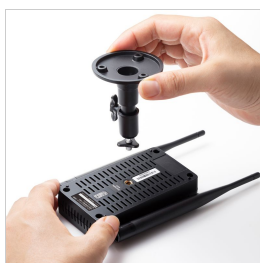

おすすめ商品のご案内

ワイヤレスHDMIエクステンダー (据え置きタイプ・セットモデル) VGA-EXWHD11

標準価格: ¥110,000 (税抜)

4969887595206

特長

- HDMI信号をフルHD(1920×1080ドット)解像度で最大50mまで、ワイヤレスで延長することができます。
※ご使用環境によります。
- HDMIを搭載したパソコン、書画カメラなどの映像出力機器側と送信機を、液晶テレビやプロジェクターと受信機を接続するだけですぐにワイヤレス化できます。
- 送信機と受信機はペアリング済みなので接続するだけで相互リンクを開始します。面倒な設定は不要です。
- 高画質なHDMI画像信号と同時に高音質な音声信号もワイヤレスで延長できます。
- 赤外線リモコンもワイヤレスで送受信できるため、離れた場所にいたまま送信機側の機器を操作することができます。
- HDCP(High-bandwidth Digital Content Protection)対応製品です。
※ディスプレイ、出力機器もHDCPに対応している必要があります。
- 日本国内で使用するための技術基準適合証明(TELEC認証)取得済みです。

仕様

- 対応解像度: 1920×1080(1080p)、1280×720(720p)、720×576(576p)、720×480(480p)
- 伝送距離: 最大50m(障害物なし)
※ご使用環境により異なります。
- HDCP: HDCP1.3
- 映像遅延: 約70ms
- インターフェース: 入力(送信機)/HDMIタイプA(19pin)メス×1
出力(受信機)/HDMIタイプA(19pin)メス×1
- 対応音声フォーマット: PCM
- 環境条件:
動作時/温度0~40℃、湿度80%以下(結露なきこと)
保管時/温度-20~80℃、湿度80%以下(結露なきこと)
- 消費電力: 送信機/5W(最大)
受信機/3W(最大)
- サイズ: W115×D65×H25mm(アンテナ含まず)
- 重量: 送信機/約188.4g
受信機/約122.7g
- HDMI規格: HDMI Ver1.4
- 同一空間内使用台数: 200平方メートル内に最大2セットまで ※動作保証あり

停電復帰後などに自動で電源ON!
なので天井・壁設置にも