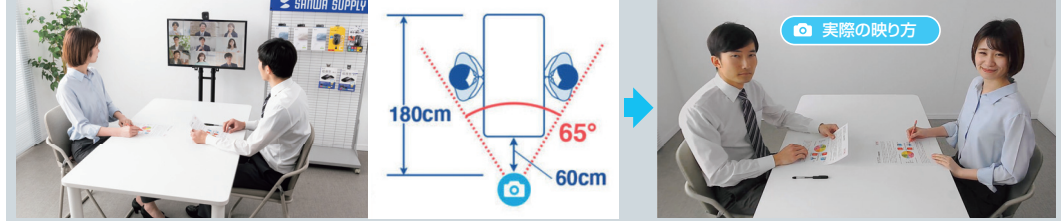

5 画角65° 実際の映り方(ミーティングテーブル配置)

サンワサプライ株式会社

岡山サブライセンター / 〒700-0825 岡山県岡山市北区田町1-10-1 TEL.086-223-3311 FAX.086-223-5123
東京サブライセンター / 〒140-8566 東京都品川区南大井6-5-8 TEL.03-5763-0011 FAX.03-5763-0033
札幌 TEL.011-611-3450 仙台 TEL.022-257-4638 名古屋 TEL.052-453-2031
大阪 TEL.06-6395-5310 福岡 TEL.092-471-6721

最新情報は弊社WEBサイトで <https://www.sanwa.co.jp/>

※記載の内容は2022年4月現在のものです。改良のため予告なしに仕様を変更することがあります。
※記載の社名および製品名は各社の商標または登録商標です。※製品の色は実際と若干異なる場合があります。
※本チラシ内の画像、素材、その他全ての内容は弊社が著作権を保有します。
※本チラシ内の画像、素材、その他全ての内容は弊社および弊社製品紹介にのみご使用いただけます。(転載、二次利用、複製、出版)
それ以外のご利用およびデータの改変は、事前に弊社の書面による許諾が無い限りお断りさせていただきます。