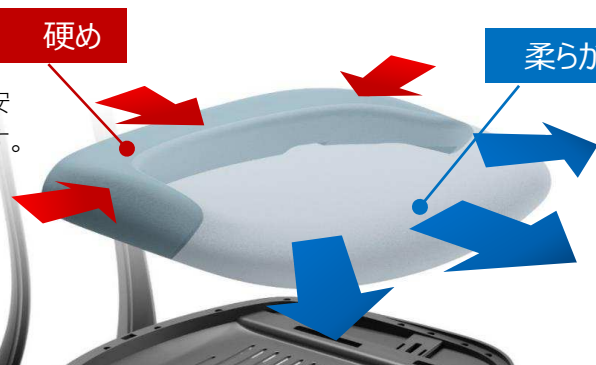

本資料の画像の商品色味は仮のため
正式な画像が出来次第差し替えいたします。
ご留意、ご容赦ください。

Reflek

[リーフレク]

心地良い衣服のような
身軽さと機能性を備えた
オフィスチェア。

無意識な動きに呼応して追従する、ダブルフレーム構造の背もたれ

しなやかに変形する 「背支柱フレーム」

メッシュフレームを支える構造体です。
身体の動きに合わせて左右にねじれたり
前後にしたりします。

背もたれ可動機構

可動機構を搭載した「メッシュフレーム」

上部を背支柱フレームと接続し、
下部を左右に回転できる特殊な機構で
支持しています。

優しく受け止めてくれるシート

硬度の異なる2種類の材料を一体成形した「異硬度成形ウレタン」

後部：外周を硬めにし、坐骨の安
定性やフィット感を高めています。

硬め

柔らかめ

前方：中央と前方を柔らかめに
し、優しくフィーリングやひざ
裏の圧迫軽減、自由な座り方を
サポートします。

デザイン

－ 杣を感じないフレームデザイン

腰部から肩甲骨までをしっかりとかつ優しく支えます。背トップでメッシュ面が後方に逃げるデザインのため、背中でメッシュの「杣」を感じない上質なフィーリングです。

－ コンパクトな背もたれ

上半身の自由度を確保したコンパクトな背もたれが、さまざまな活動をサポートします。

－ エッジデザイン

フラットで開放的なエッジデザインは、身体をホールドせず自由な姿勢を取れるデザインです。

機能

－ アジャスタブル肘

広い可動範囲のため、腕を身体の側で支えられ、負担の少ない姿勢をサポートします。

－ 座奥寸法 － 座奥スライド機能

小柄な人も背もたれを使いやすい座奥寸法と、体格が大きい人にも心地よいゆとりある寸法を両立しました。座奥調整は50mmの5段階可動します。

－ リクライニング機能

リクライニング機構／ガス式上下調整あり。背もたれは20度の範囲でリクライニングし、背の位置は無段階に固定が可能です。座は身長体格に応じ90mmの上下調整が可能です。